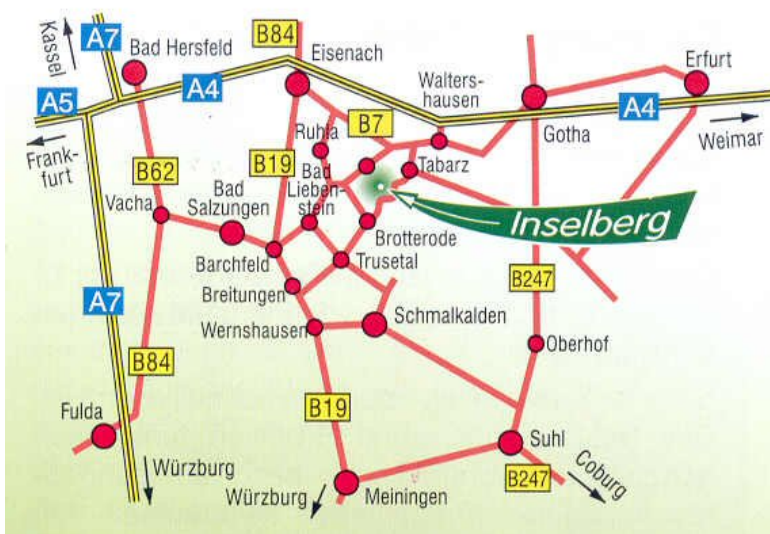

# Sommerrodelbahn

## Unser Special für Jugendherberggruppen:

Gilt nur Für Gruppen der Jugendherberge Großer Inselberg.

Einmalig für jeden Teilnehmer

1 x Gruppenpreis bezahlen = 2 x fahren

Für jede weitere Fahrt wird der Gruppenpreis berechnet.

So findet ihr uns:

Wir freuen uns auf euch!  
Das Rodelteam vom Inselberg

Sommerrodelbahn Inselberg, Grenzwiese/Kleiner Inselberg  
zwischen Tabarz und Brotterode direkt am Rennsteig  
Tel. (03 68 40) 3 23 70, Internet: [www.sommerrodelbahn-inselsberg.de](http://www.sommerrodelbahn-inselsberg.de)